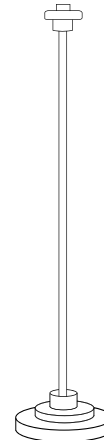

FOTOGALERIJ PHOTO GALLERY

Alle armaturen zijn te verkrijgen in 4 uitvoeringen: mat nikkel, nikkel, brons of messing.

Fixtures are available in four finishes: matte nickel, nickel, bronze or brass.

Alle Armaturen sind in vier Ausführungen erhältlich: matt Nickel, Nickel, Bronze oder Messing.

1004-10MN / 1005-10N
1006-10B / 1007-10M

Afgeronde plafondplaat - Grip 10
Rounded ceiling fixture - Fit 10

1020-10MN / 1021-10N
1022-10B / 1023-10M

Rechte plafondplaat - Grip 10
Straight ceiling fixture - Fit 10

1084-10MN / 1085-10N
1086-10B / 1087-10M

Strakke pendel - Grip 10
Angular pendant - Fit 10

1036-10MN / 1037-10N
1038-10B / 1039-10M

Afgeronde pendel - Grip 10
Rounded pendant - Fit 10

1052-10MN / 1053-10N
1054-10B / 1055-10M

Empire pendel - Grip 10
Empire pendant - Fit 10

1068-10MN / 1069-10N
1070-10B / 1071-10M

Vloerlamp armatuur strak - Grip 10
Floorlamp fixture angular - Fit 10

1202-10MN / 1203-10N

Vloerlamp armatuur empire - Grip 10
Floorlamp fixture empire - Fit 10