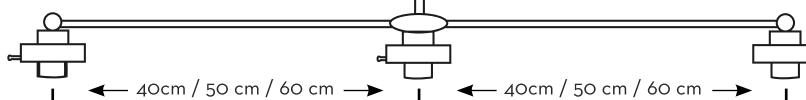

1216MN / 1217N
1218B / 1219M

1200-8MN / 1210-8N

Strakke pendel 3-lichts - Grip 8
Angular pendant 3-lights - Fit 8

1401-8MN (40-40)
1402-8N (40-40)
1503-8MN (50-50)
1504-8N (50-50)
1605-8MN (60-60)
1606-8N (60-60)