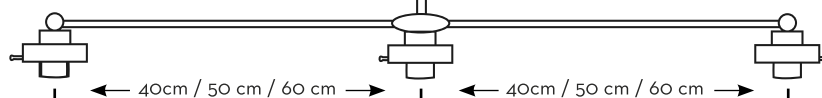

1411-10MN (40-40)
1412-10N (40-40)

1513-10MN (50-50)
1514-10N (50-50)

1615-10MN (60-60)
1616-10N (60-60)

Tafellamp armatuur strak - Grip 10
Table lamp fixture angular - Fit 10

1201-10MN / 1211-10N

GLAS / GLASS Grip / Fit 10